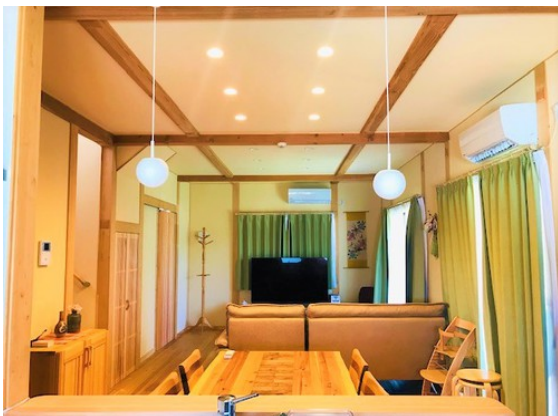

1棟貸切宮古島の家 和

6名様まで 宮古島の家菜と隣接。アクセスの良い久貝にあり木の香りに包まれた広々2階建て。庭付。人数が多い場合は菜も併せてご利用ください。

料金	1泊	28,000~30,000円
	清掃	
	オプション	
	その他	
所在地	宮古島市平良久貝778-13	
間取り・部屋・ベッド	3LDK ツインベット3部屋 浴室浴槽あり トイレ2か所ウオッシュレット 洗面室2か所	
備品	テレビ、エアコン各部屋 洗濯機 掃除機 ソファセット ダイニングセットテラステーブルセット BBQセット 消耗品一式 自転車（リース）	
キッチン備品	アイランドキッチン 冷蔵庫 電子レンジ オープントースター ポット 炊飯器 食器乾燥機 食器類一式 鍋一式	
通信	Wi-Fi	
アメニティー	ボディソープ シャンプー コンディショナー 歯ブラシ、カミソリ、コム ボディスポンジ	
備考	●旅行サイトAirbnbの料金を優先します ●観光 テレワーク 長期滞在可能●人数が多い場合は島の家菜も併せてご利用ください	